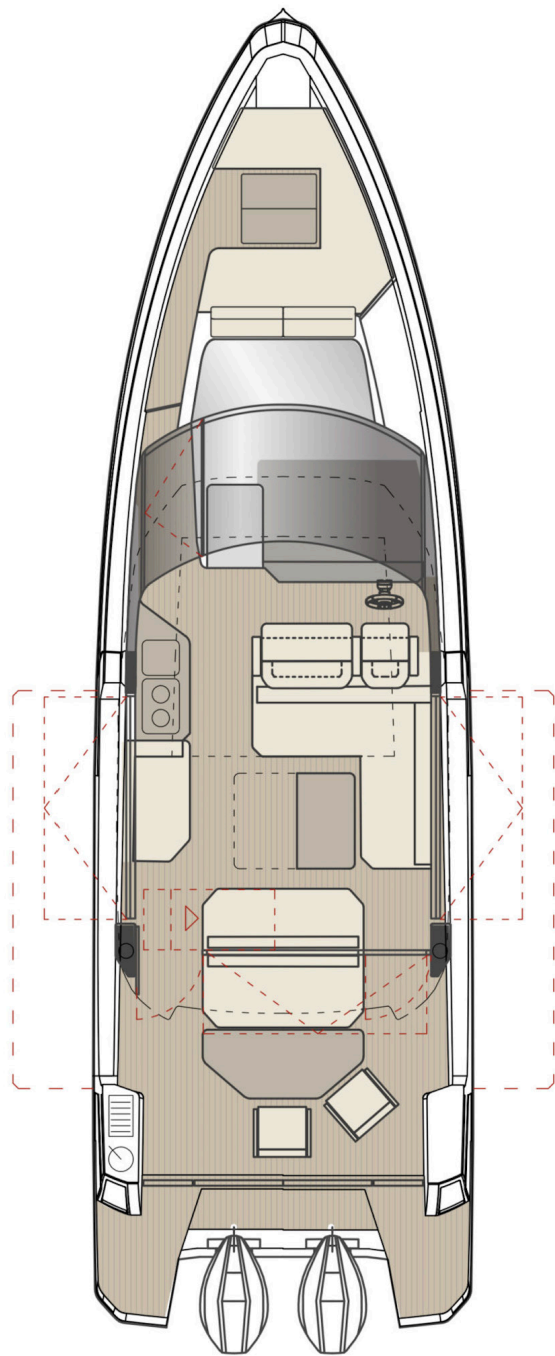

SAXDOR 400 GTO

SAXDOR 400 GTO

---

SAXDOR 400 GTO

---

SAXDOR 400 GTO

---

SAXDOR 400 GTO

---

SAXDOR 400 GTO

---

SAXDOR 400 GTO

---

SAXDOR 400 GTO

---

SAXDOR 400 GTO

---

SAXDOR 400 GTO

---

SAXDOR 400 GTO

---

COSTRUTTORE	SAXDOR
BANDIERA	ITALIANA
TIPO & MODELLO	SAXDOR 400 GTO
LUNGHEZZA	f.t. 40,7/12,4 m
LARGHEZZA	4,79 m
MOTORI	No.2
POTENZA	350 HP
VELOCITÀ MAX	35/48 NODI
PORTO BASE	PORTO ROTONDO
ANNO COSTRUZIONE	2024
OSPITI	8
CABINE OSPITI	N.2
BAGNI OSPITI	No.1
EQUIPAGGIO	1